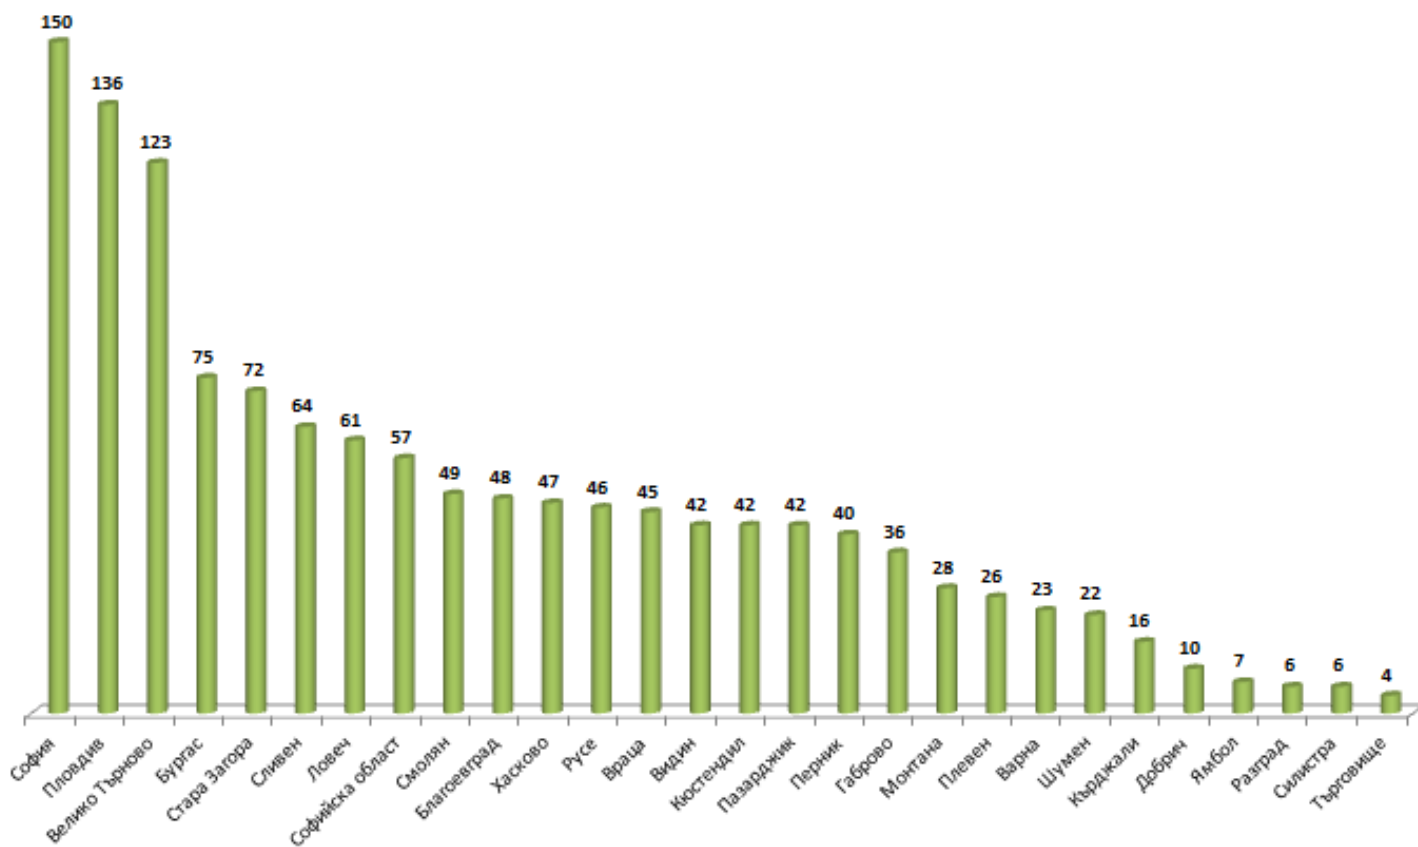

Брой недвижими културни паметници по области

15 ВЕКА
БЪЛГАРИЯ

ФОНДАЦИЯ „15 ВЕКА БЪЛГАРИЯ“
София 1504, ул. „Върбица“ № 3