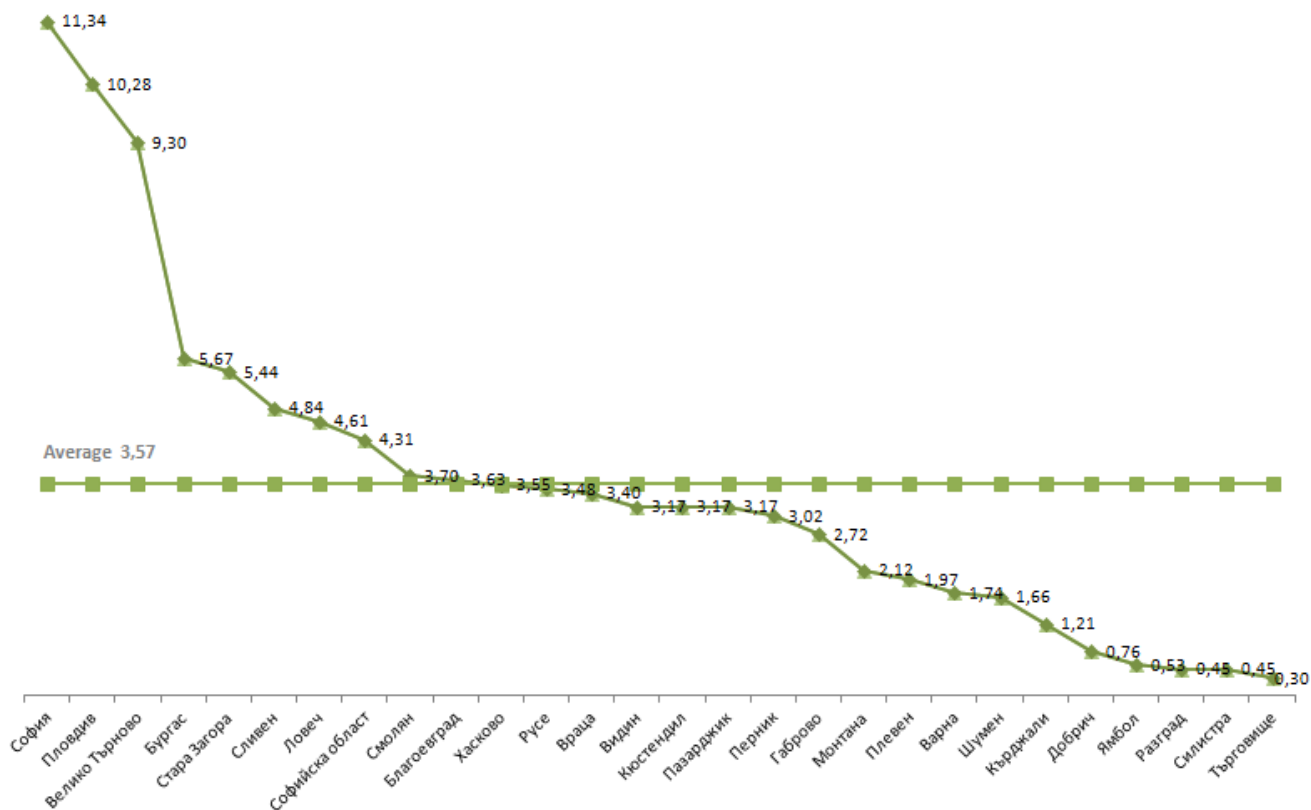

### КОЕФИЦИЕНТ НА ИНТЕНЗИВНОСТ ПО ОБЛАСТИ

15 ВЕКА  
БЪЛГАРИЯ

ФОНДАЦИЯ „15 ВЕКА БЪЛГАРИЯ“  
София 1504, ул. „Върбица“ № 3